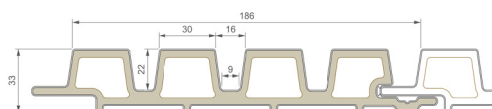

L'absorption d'eau limitée du composite enrobé réduit les variations de dimensions, tandis que le joint de dilatation intégré améliore la stabilité et l'aspect sur le long terme. Des profilés accessoires assortis assurent une finition homogène de haute qualité.

Ligna Soft P 9600

Ligna Shadow P 9610

Technologie	Co-extrusion	Tri-extrusion
Largeur utile	186 mm	202 mm
Épaisseur du profilé	33 mm	26 mm
Longueur du profilé	2,90 m	2,90 m
Nombre de couleurs	3 couleurs	2 couleurs
Design	Trapézoïdal	Rectangulaire
Sens de pose	Vertical	Vertical