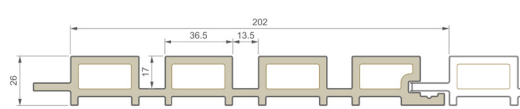

L'absorption d'eau limitée du composite enrobé réduit les variations de dimensions, tandis que le joint de dilatation intégré améliore la stabilité et l'aspect sur le long terme. Des profilés accessoires assortis assurent une finition homogène de haute qualité.

Ligna Soft P 9600

Ligna Shadow P 9610

Technologie	Co-extrusion	Tri-extrusion
Largeur utile	186 mm	202 mm
Épaisseur du profilé	33 mm	26 mm
Longueur du profilé	2,90 m	2,90 m
Nombre de couleurs	3 couleurs	2 couleurs
Design	Trapézoïdal	Rectangulaire
Sens de pose	Vertical	Vertical