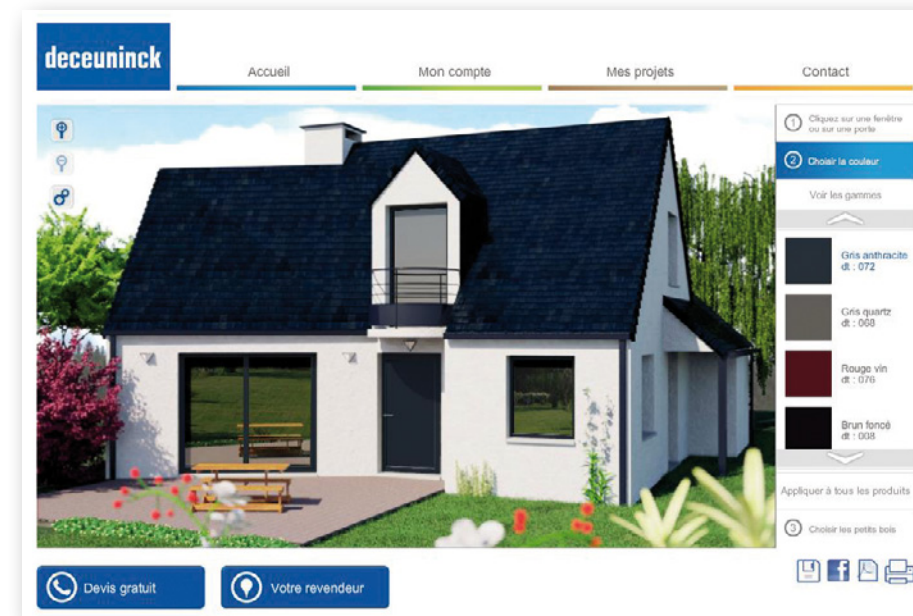

2 POSSIBILITÉS DE SIMULATION

Télécharger une photo de sa maison ou sélectionner une maison parmi 4 styles proposés.

Ensuite, rien de plus simple : il suffit de choisir une couleur parmi les nombreuses teintes proposées, de donner libre cours à son imagination. Ce configurateur est l'outil idéal pour visualiser son projet.

Il permet également de définir le type d'ouverture de ses fenêtres ainsi que leurs finitions (avec ou sans petits bois).

Une fois le projet validé, il est possible de le sauvegarder, de l'imprimer ou encore de le poster sur Facebook.